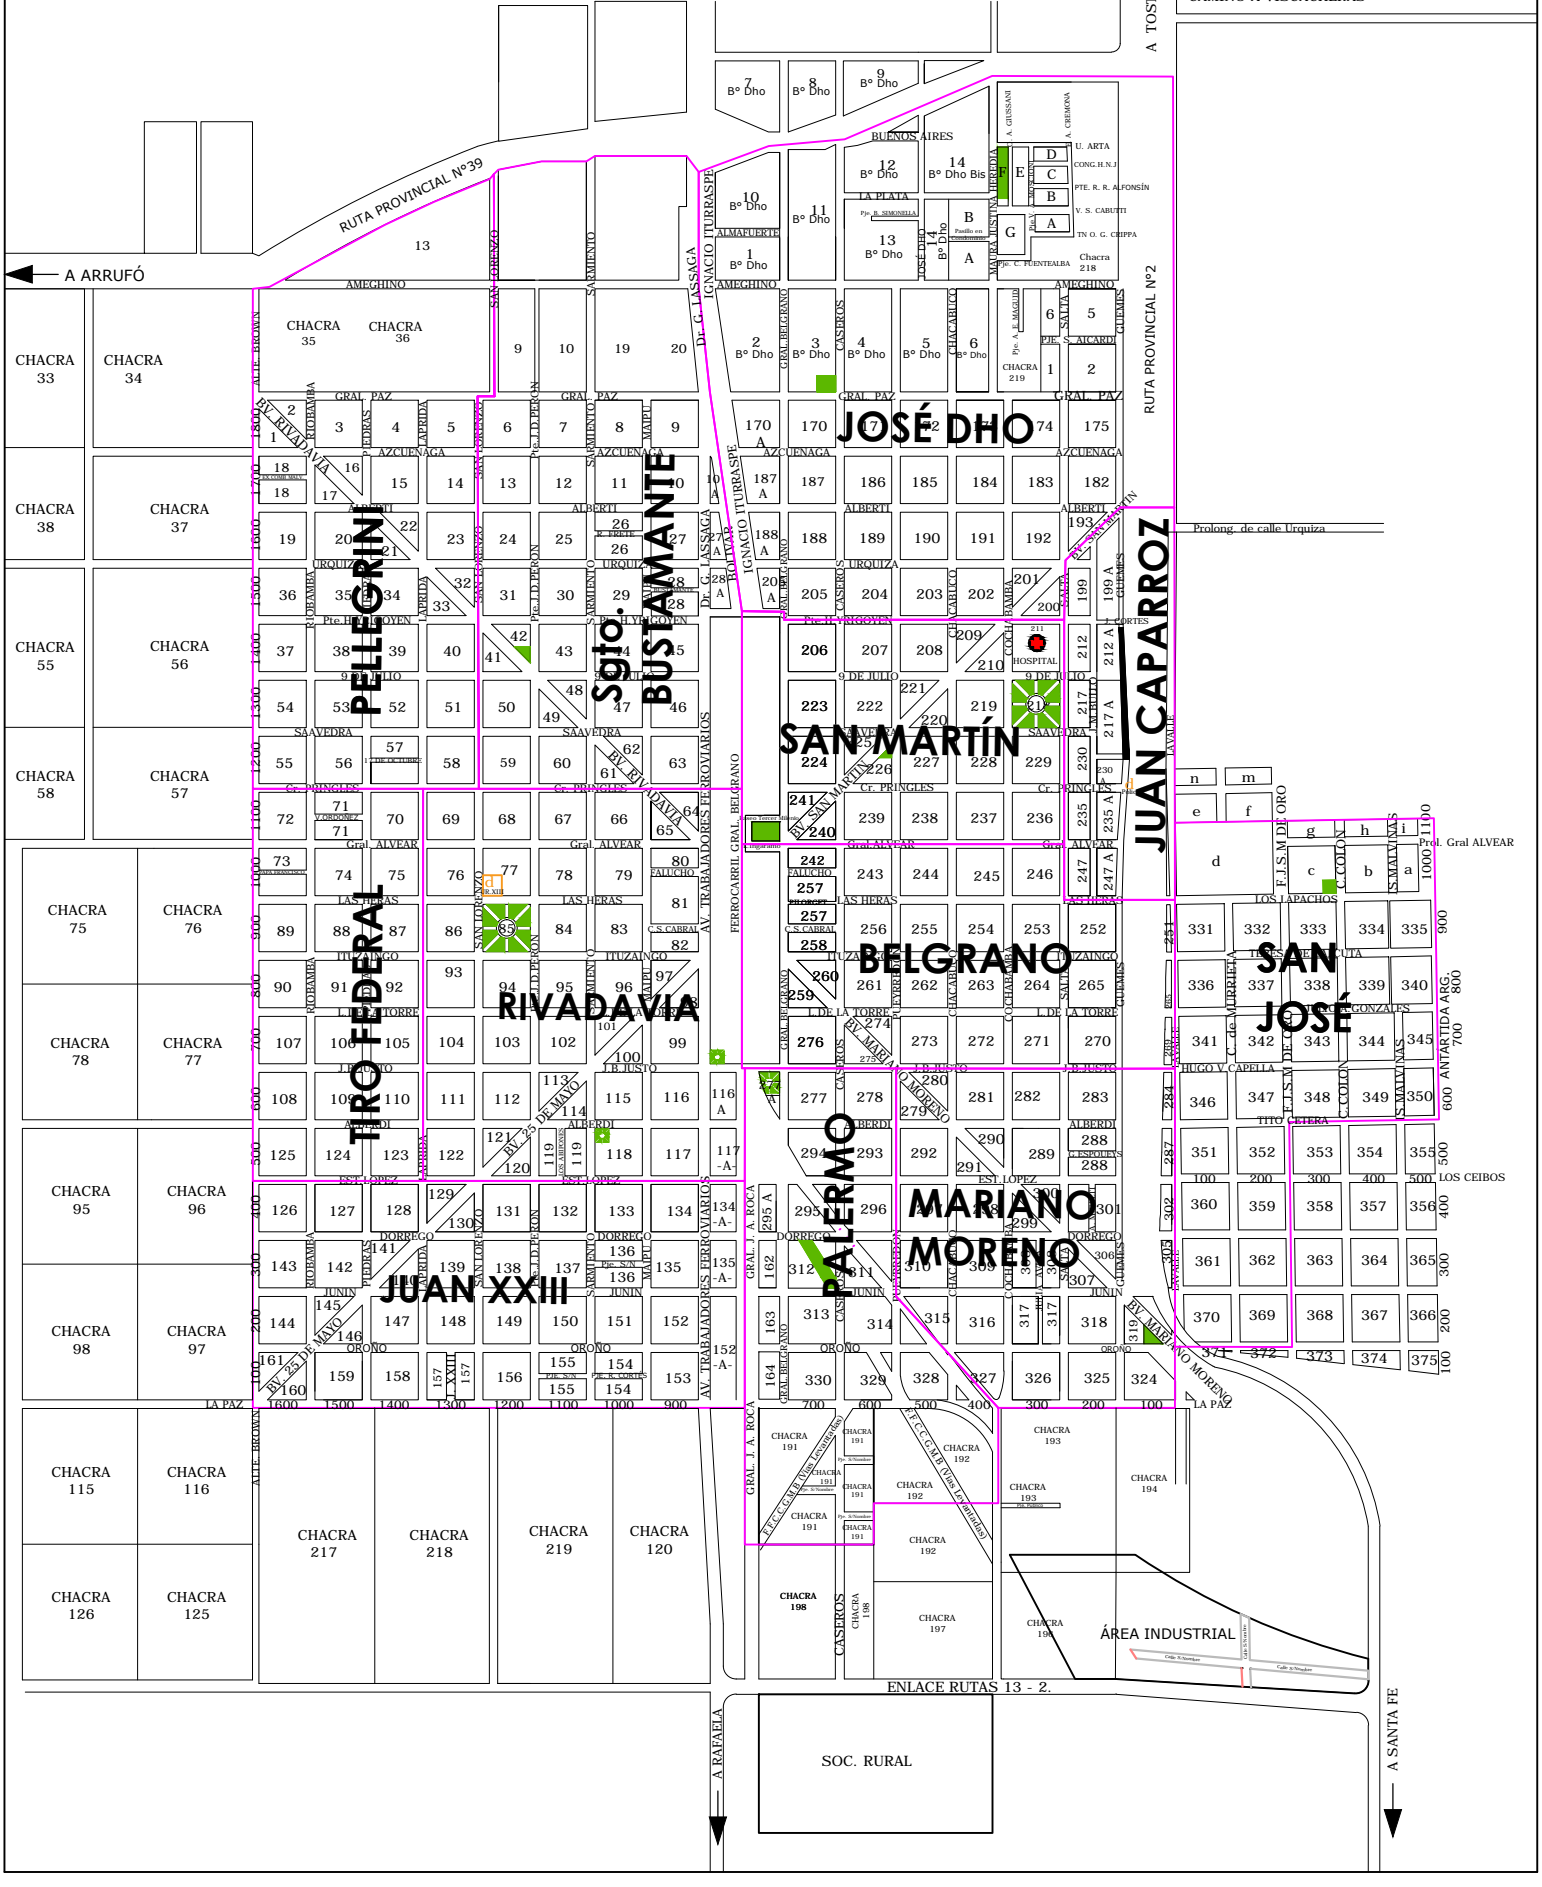

CAMINO A VISCACHERAS

A TOSTADO

RUTA PROVINCIAL Nº 2

JUAN CAPARROZ

JUAN XXIII

MARIANO MORENO

ÁREA INDUSTRIAL

A SANTA FE

A ARRUFÓ

CHACRA 33 CHACRA 34

CHACRA 38 CHACRA 37

CHACRA 55 CHACRA 56

CHACRA 58 CHACRA 57

CHACRA 75 CHACRA 76

CHACRA 78 CHACRA 77

CHACRA 95 CHACRA 96

CHACRA 98 CHACRA 97

CHACRA 115 CHACRA 116

CHACRA 126 CHACRA 125

CHACRA 217 CHACRA 218

CHACRA 219 CHACRA 220

CHACRA 191 CHACRA 192

CHACRA 193 CHACRA 194

CHACRA 195 CHACRA 196

CHACRA 197 CHACRA 198

CHACRA 199 CHACRA 200

CHACRA 201 CHACRA 202

CHACRA 203 CHACRA 204

AMEGHINO 9 10 19 20

GRAL PAZ 1 2 3 4 5 6 7 8 9

AZCUEÑAGA 18 17 16 15 14 13 12 11 10

URQUIZA 36 35 34 33 32 31 30 29 28